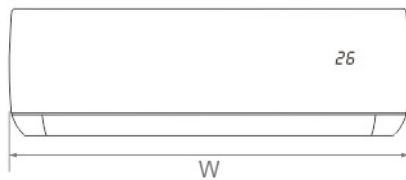

Outdoor Dimension			
Model	W1(W2)xHxD(mm)	Packing Dimension	AxB(mm)
JASA-H09A4/JA	660(710)×500×240	780×570×345	500×260
JASA-H12A4/JA	730(780)×545×285	850×620×370	540×280
JASA-H18A4/JA	825(880)×655×310	945×725×435	540×335
JASA-H24A4/JA	900(950)×700×350	1020×770×430	630×350
JASA-H32A4/JA	900(950)×700×350	1020×770×430	630×350

Indoor Dimension		
Model	WxHxD(mm)	Packing Dimension
JASA-H09A4/JAI	792×292×201	880×370×290
JASA-H12A4/JAI	881×296×205	965×370×282
JASA-H18A4/JAI	997×316×227	1070×385×312
JASA-H24A4/JAI	1132×330×232	1210×400×327

Outdoor Dimension			
Model	W1(W2)xHxD(mm)	Packing Dimension	AxB(mm)
JASA-H09A4/JAI	730(780)×545×285	850×620×370	540x280
JASA-H12A4/JAI	730(780)×545×285	850×620×370	540x280
JASA-H18A4/JAI	800(860)×545×315	920×620×400	545x315
JASA-H24A4/JAI	900(950)×700×350	1020×770×430	630x350