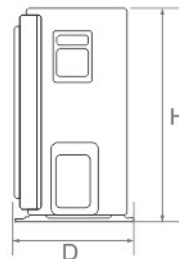

Indoor Dimension		
Model	WxHxD(mm)	Packing Dimension
JASA-H09A4/JA	792×292×201	880×370×290
JASA-H12A4/JA	792×292×201	965×370×290
JASA-H18A4/JA	940×316×224	1010×385×307
JASA-H24A4/JA	1132×330×232	1210×400×327
JASA-H32A4/JA	1132×330×232	1210×400×327

Outdoor Dimension			
Model	W1(W2)xHxD(mm)	Packing Dimension	AxB(mm)
JASA-H09A4/JA	660(710)×500×240	780×570×345	500×260
JASA-H12A4/JA	730(780)×545×285	850×620×370	540×280
JASA-H18A4/JA	825(880)×655×310	945×725×435	540×335
JASA-H24A4/JA	900(950)×700×350	1020×770×430	630×350
JASA-H32A4/JA	900(950)×700×350	1020×770×430	630×350